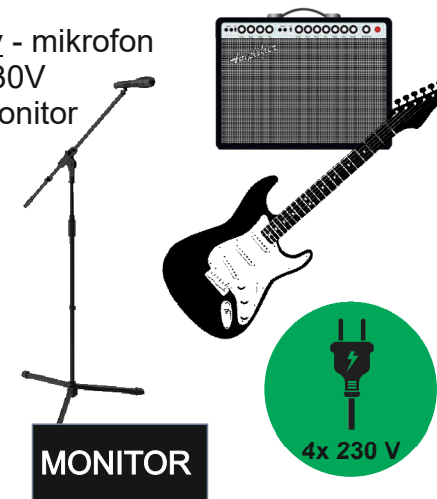

### Zpěv - mikrofon

4x 230 V  
1x monitor

MONITOR

### Zpěv - mikrofon Foukací harmonika nástrojový mikrofon

1x monitor

MONITOR

### Elektrická kytara

Nástrojový mikrofon/XLR out (kombo)

Zpěv - mikrofon  
4x 230V  
1x monitor

MONITOR